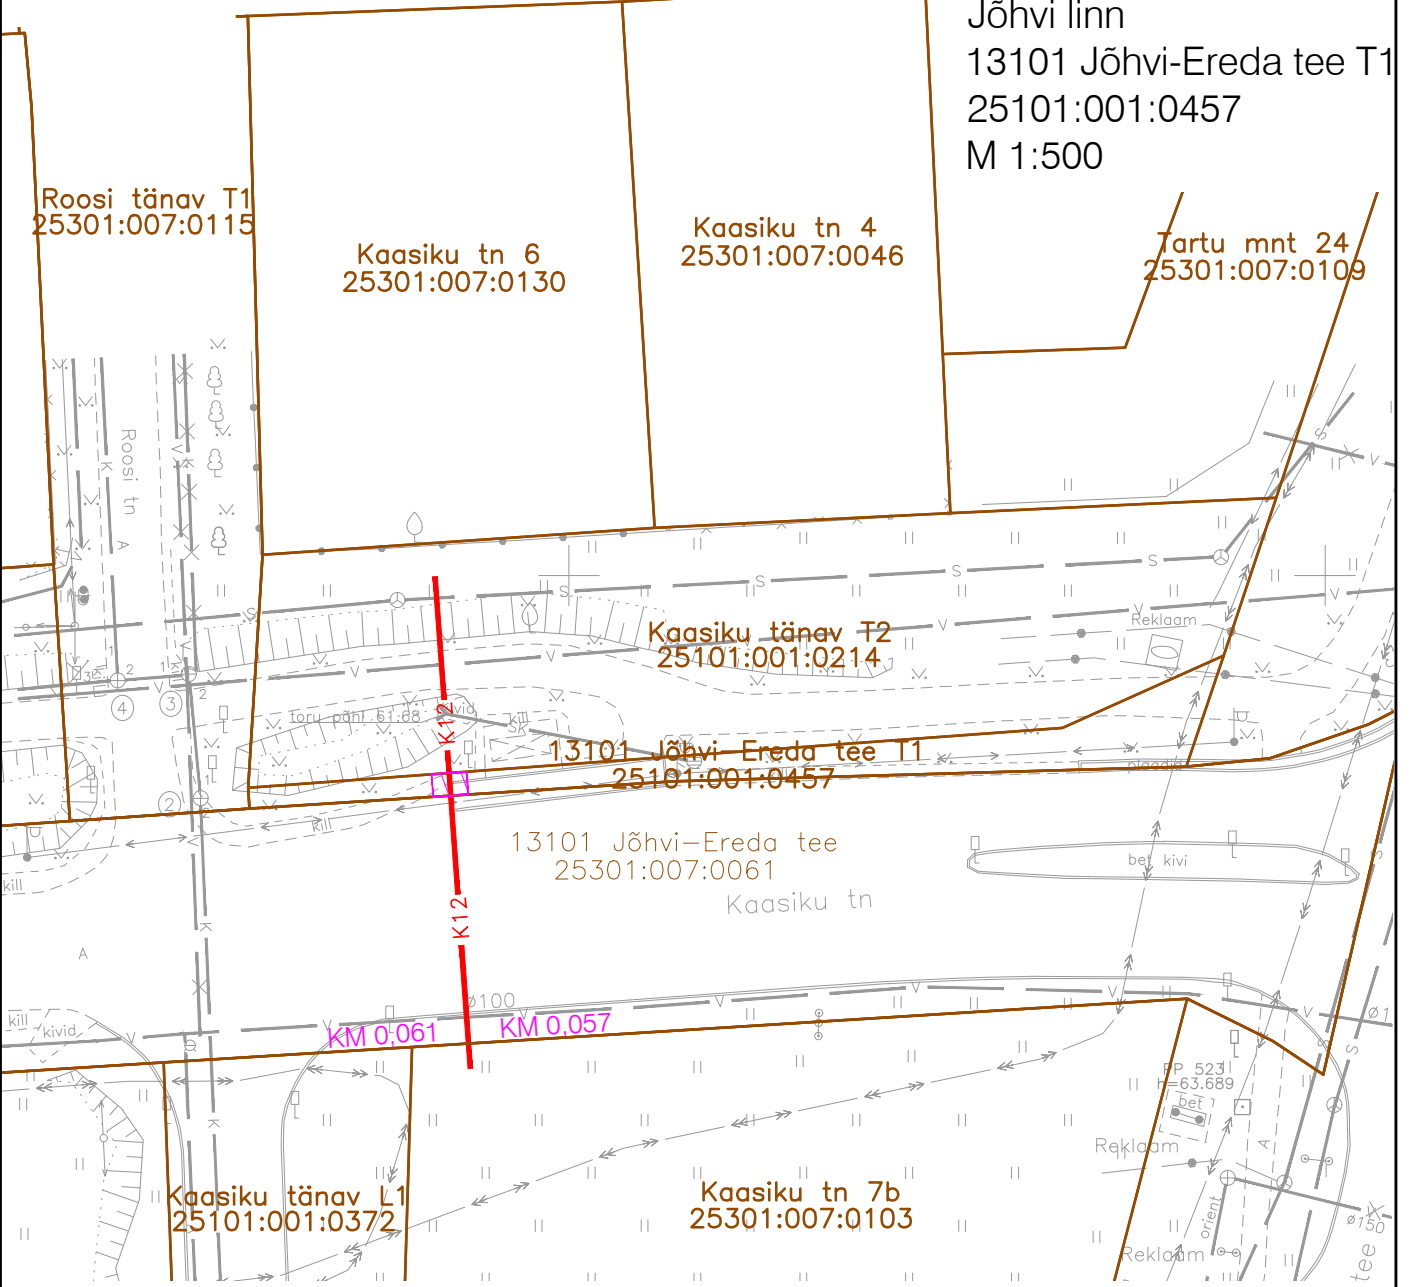

# Isikliku kasutusõiguse ala skeem

Ida-Viru maakond  
 Jõhvi vald  
 Jõhvi linn  
 13101 Jõhvi-Ereda tee T1  
 25101:001:0457  
 M 1:500

Trükkis: KPR-KRISTIS  
 Faili: C:\Users\kristis\K-PROJEKT\_AS\KP - 17017 Jõhvi Jazz PP\Projektiomad töös\00\_AA+AS\_Üldosa\17017\_EL+VKV\_IKÖ.dwg Trükitud: 28.06.2021

## KASUTUSÕIGUSEGA ALA

Kinnistu registriosa number	Katastriüksuse tunnus, nimi ja sihtotstarve	Asukoht riigitee (nr ja nimi) suhtes	Ala pindala ruutmeetrites
12635050	25101:001:0457, 13101 Jõhvi-Ereda tee T1, transpordimaa	13101 Jõhvi - Ereda 0,057 - 0,061	4

## TINGMÄRGID

-  Kinnistu piir
-  Projekteeritud reoveekanaliseerimisitorustik
-  Kasutusõigusega ala

Kasutusala laius reoveekanaliseerimisitorustiku teljest 1,0 m toru välisservast